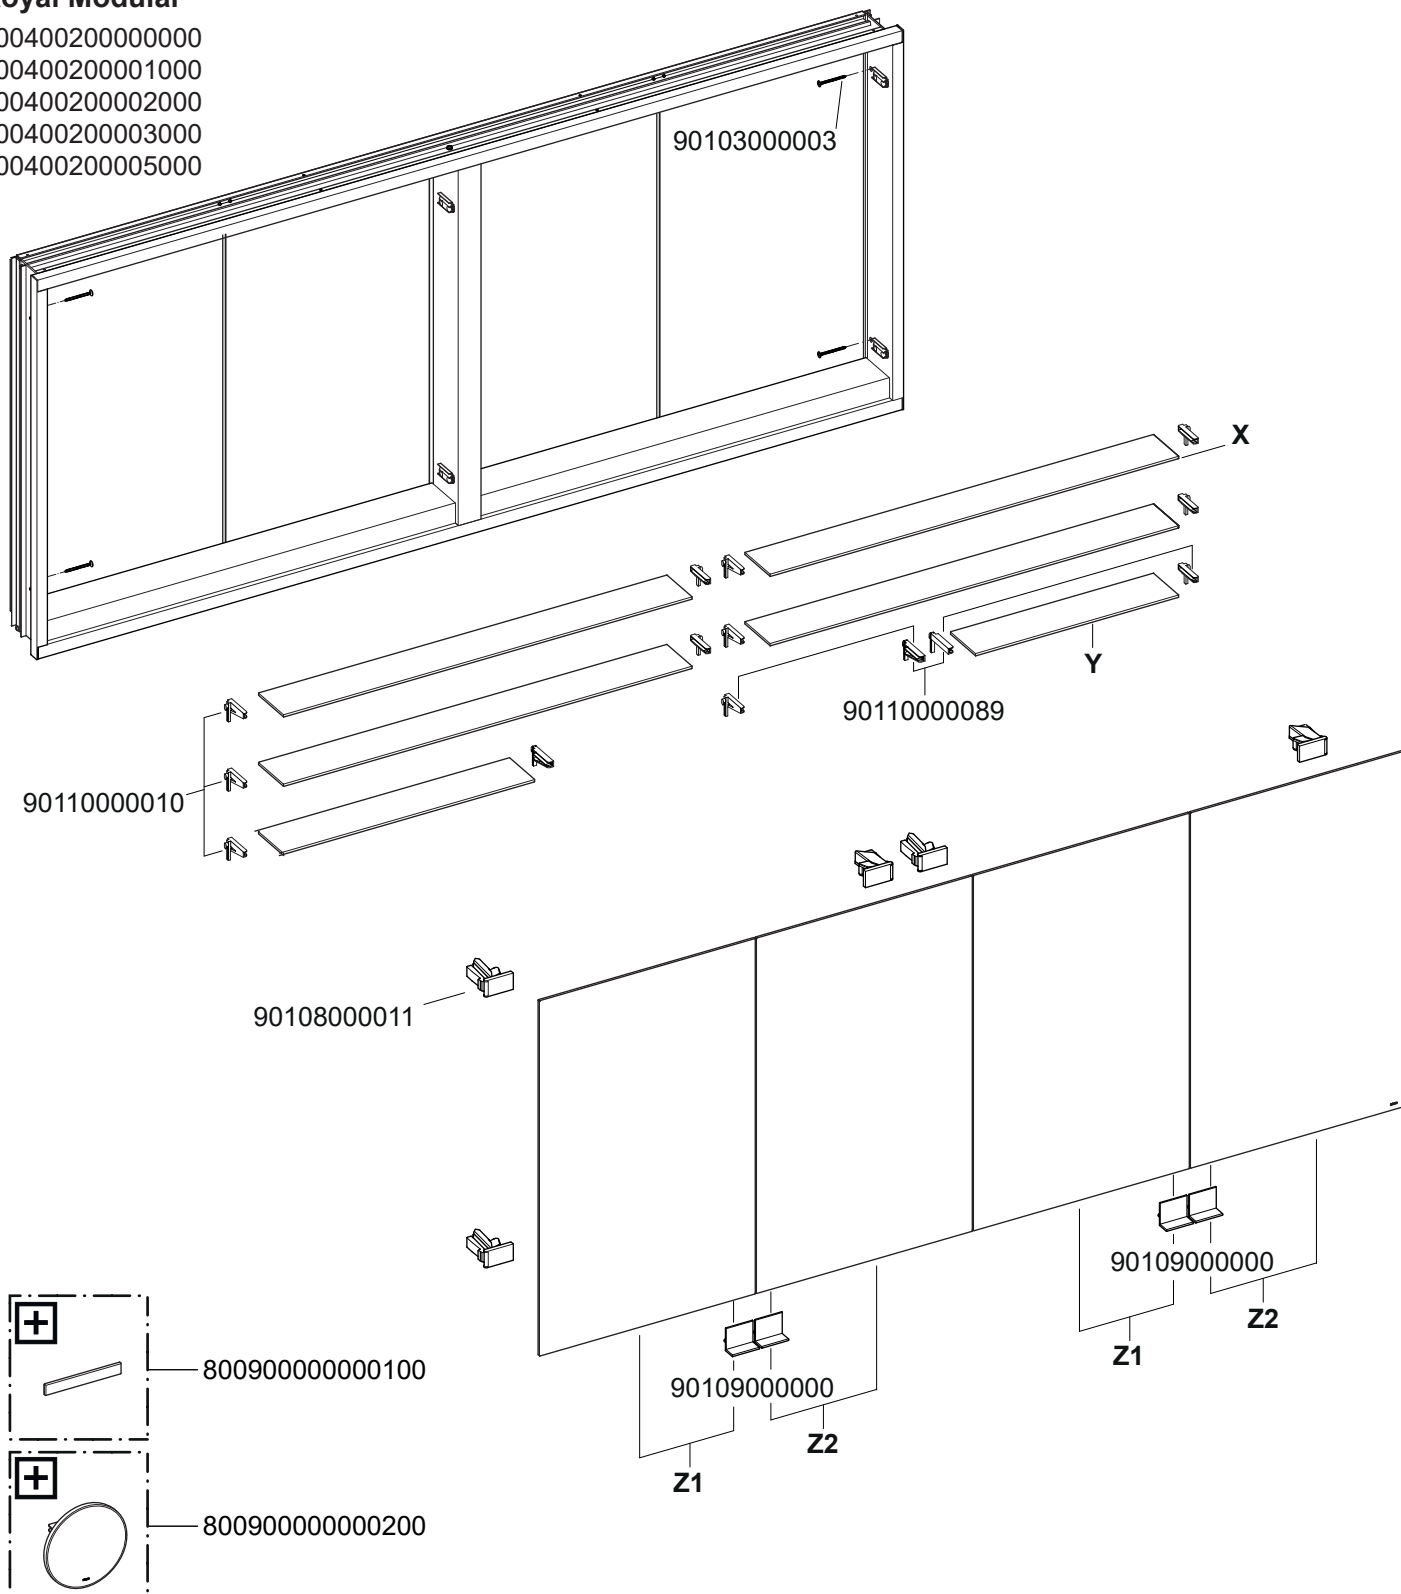

NL Reserveonderdelen

RU Запчасти

Royal Modular

800400200000000  
800400200001000  
800400200002000  
800400200003000  
800400200005000

80040020EG0HJ00	E	G	X	Y	Z1	Z2
80040020000HJ00	700	120	90110000100	90110000075	90101010096	90101010061
80040020010HJ00	700	160	90110000109	90110000088	90101010096	90101010061
80040020100HJ00	900	120	90110000100	90110000075	90101010109	90101010077
80040020110HJ00	900	160	90110000109	90110000088	90101010109	90101010077